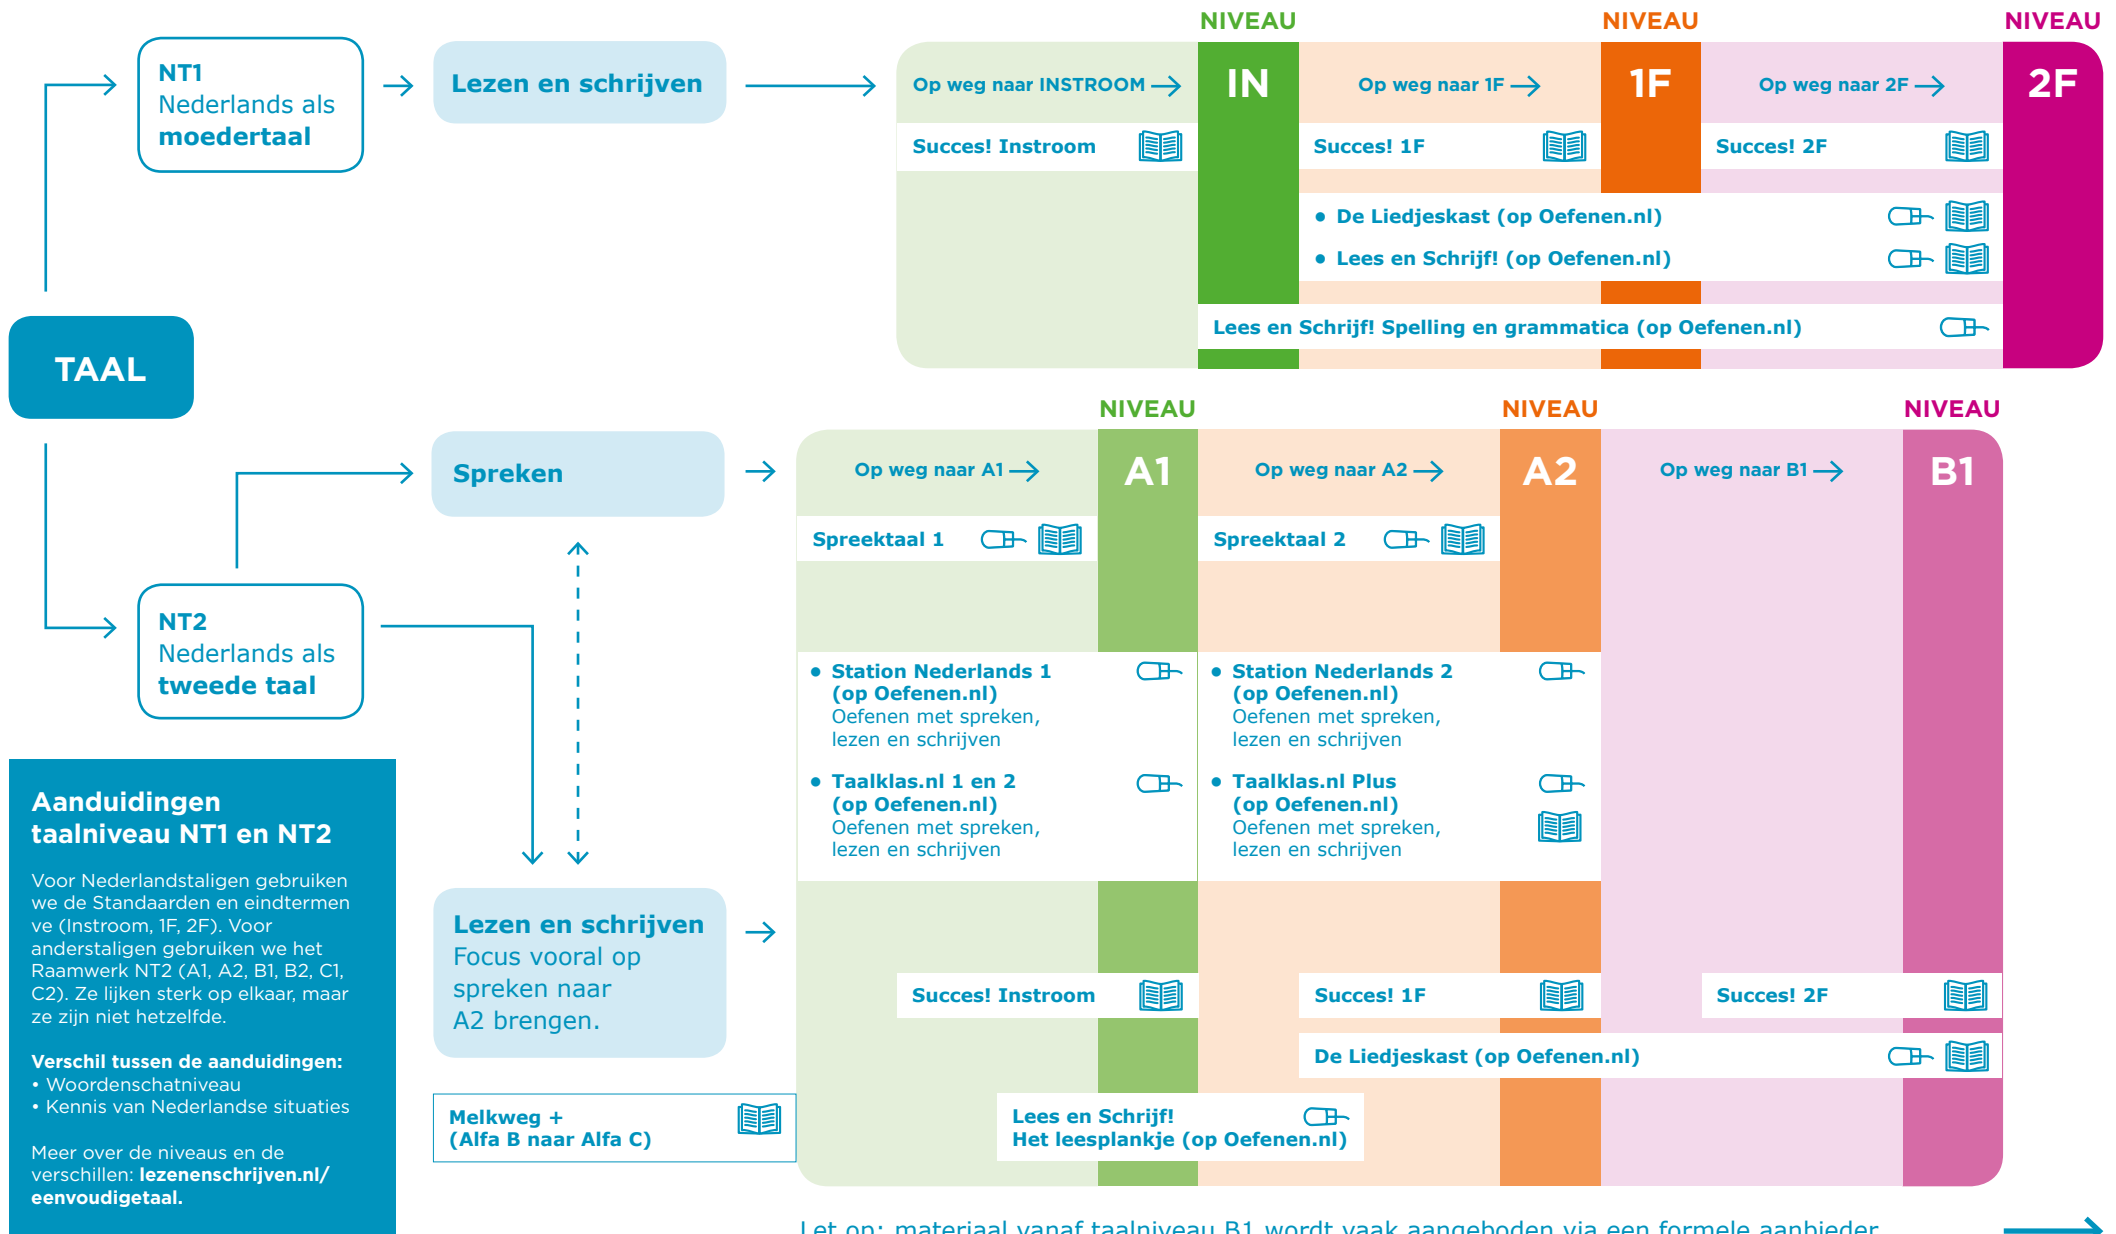

# MATERIALENWIJZER - BASISVAARDIGHEDEN

Deze Materialenwijzer laat zien welk leermateriaal je kunt gebruiken bij het begeleiden van deelnemers.

Meer informatie over het gebruik van de Materialenwijzer en over de materialen vind je op [taalvoorhetleven.nl/materialenwijzer](http://taalvoorhetleven.nl/materialenwijzer).

Let op: materiaal vanaf taalniveau B1 wordt vaak aangeboden via een formele aanbieder. →

# MATERIALENWIJZER – BASISVAARDIGHEDEN